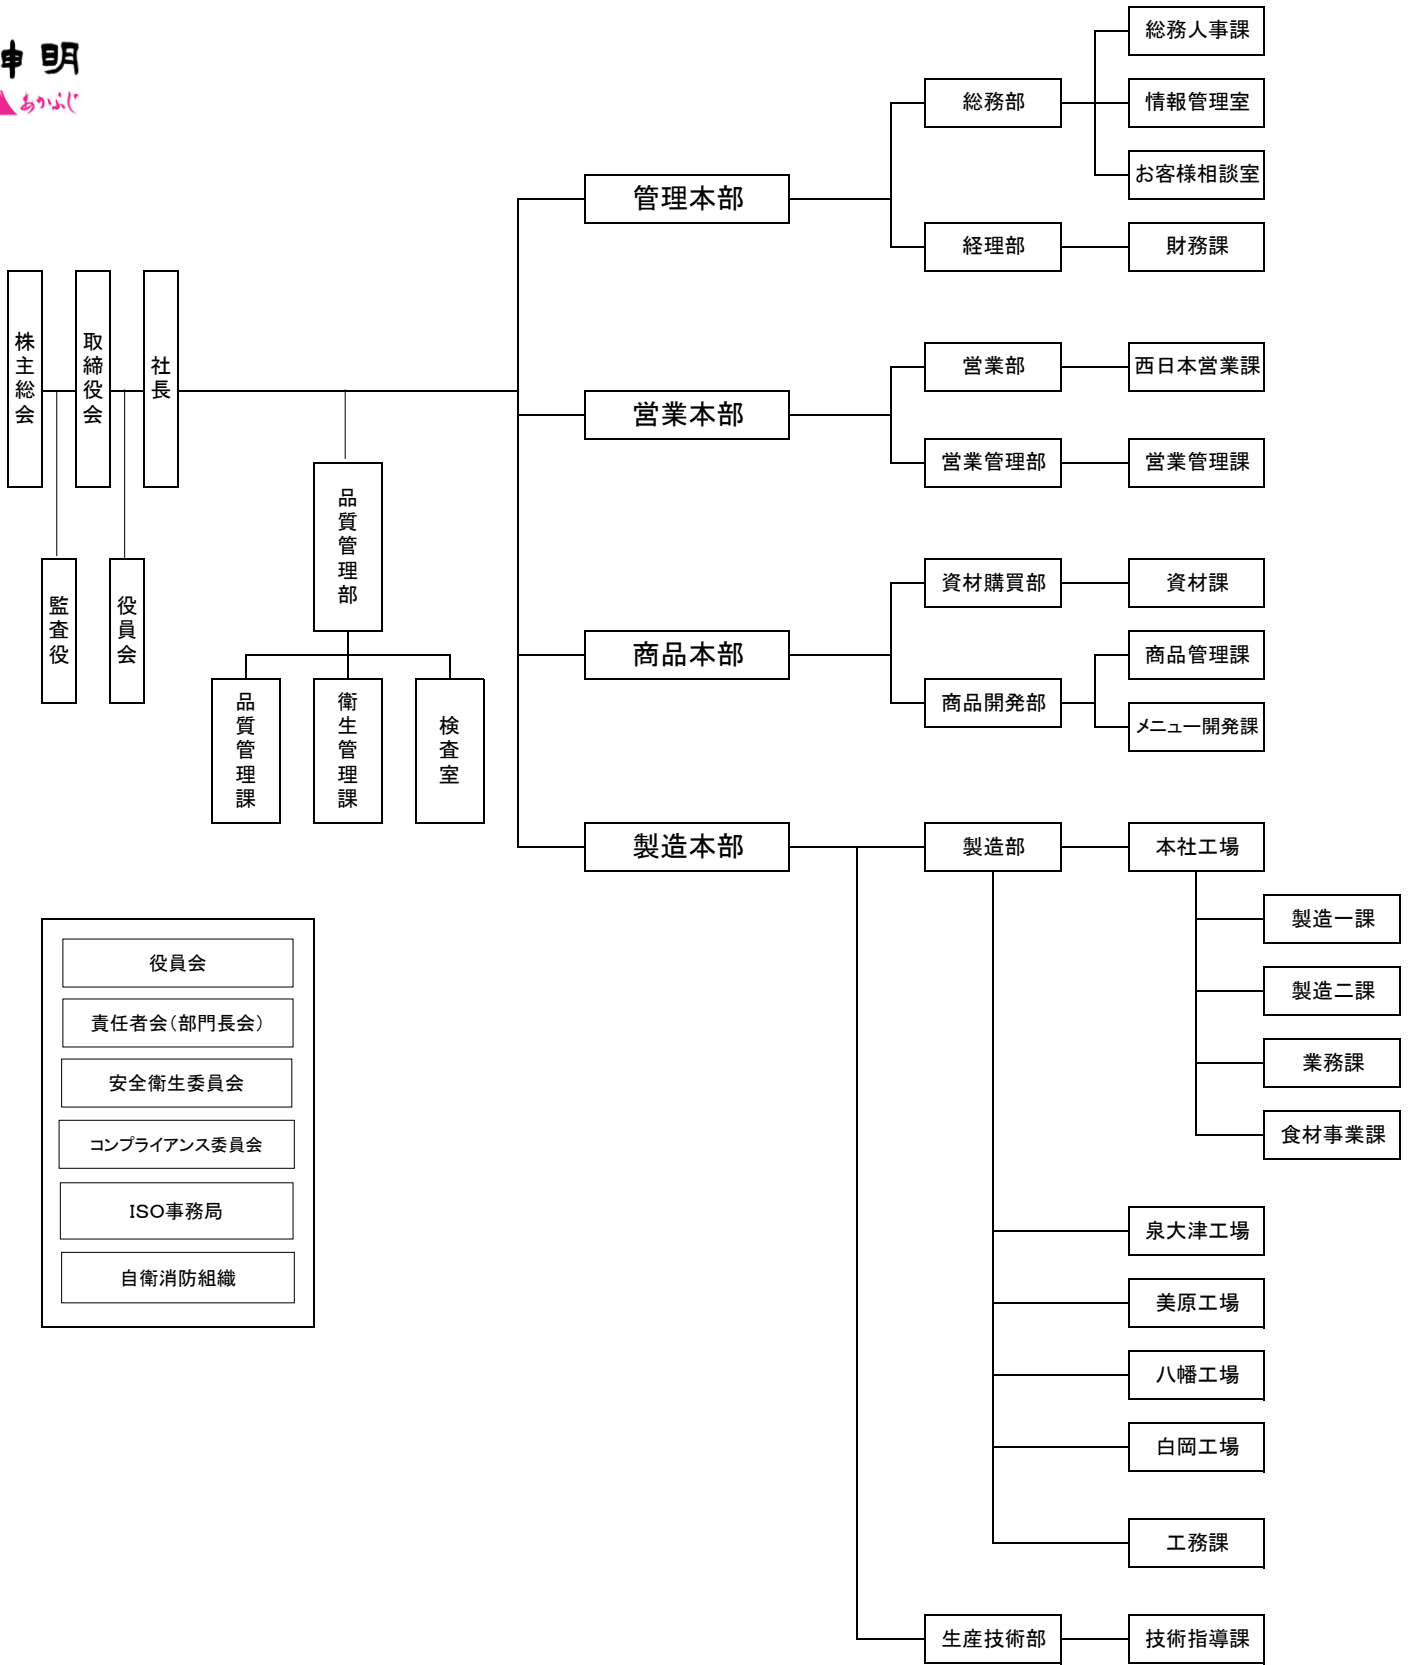

# 株式会社 Shinmei Delica 組織図

- 役員会
- 責任者会(部門長会)
- 安全衛生委員会
- コンプライアンス委員会
- ISO事務局
- 自衛消防組織